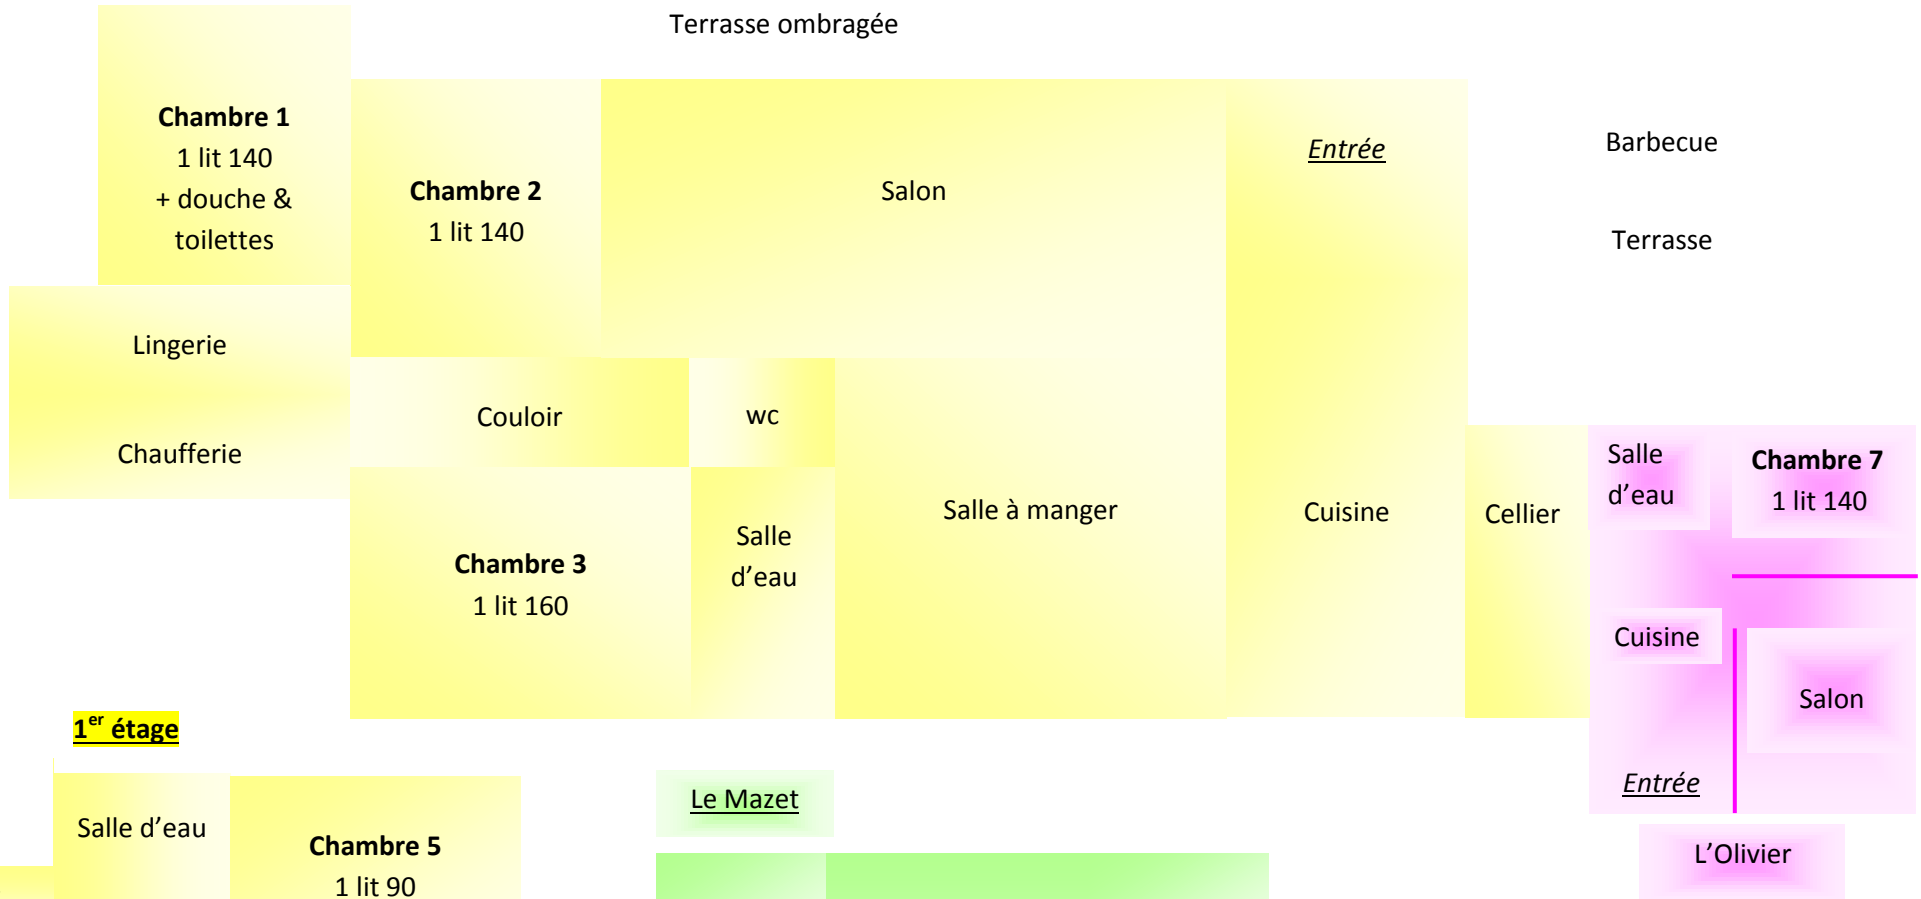

Maison principale

Plan des habitations

Rez-de-chaussée

Terrasse ombragée

1<sup>er</sup> étage

Le Mazet

Bungalow

# Plan de la propriété